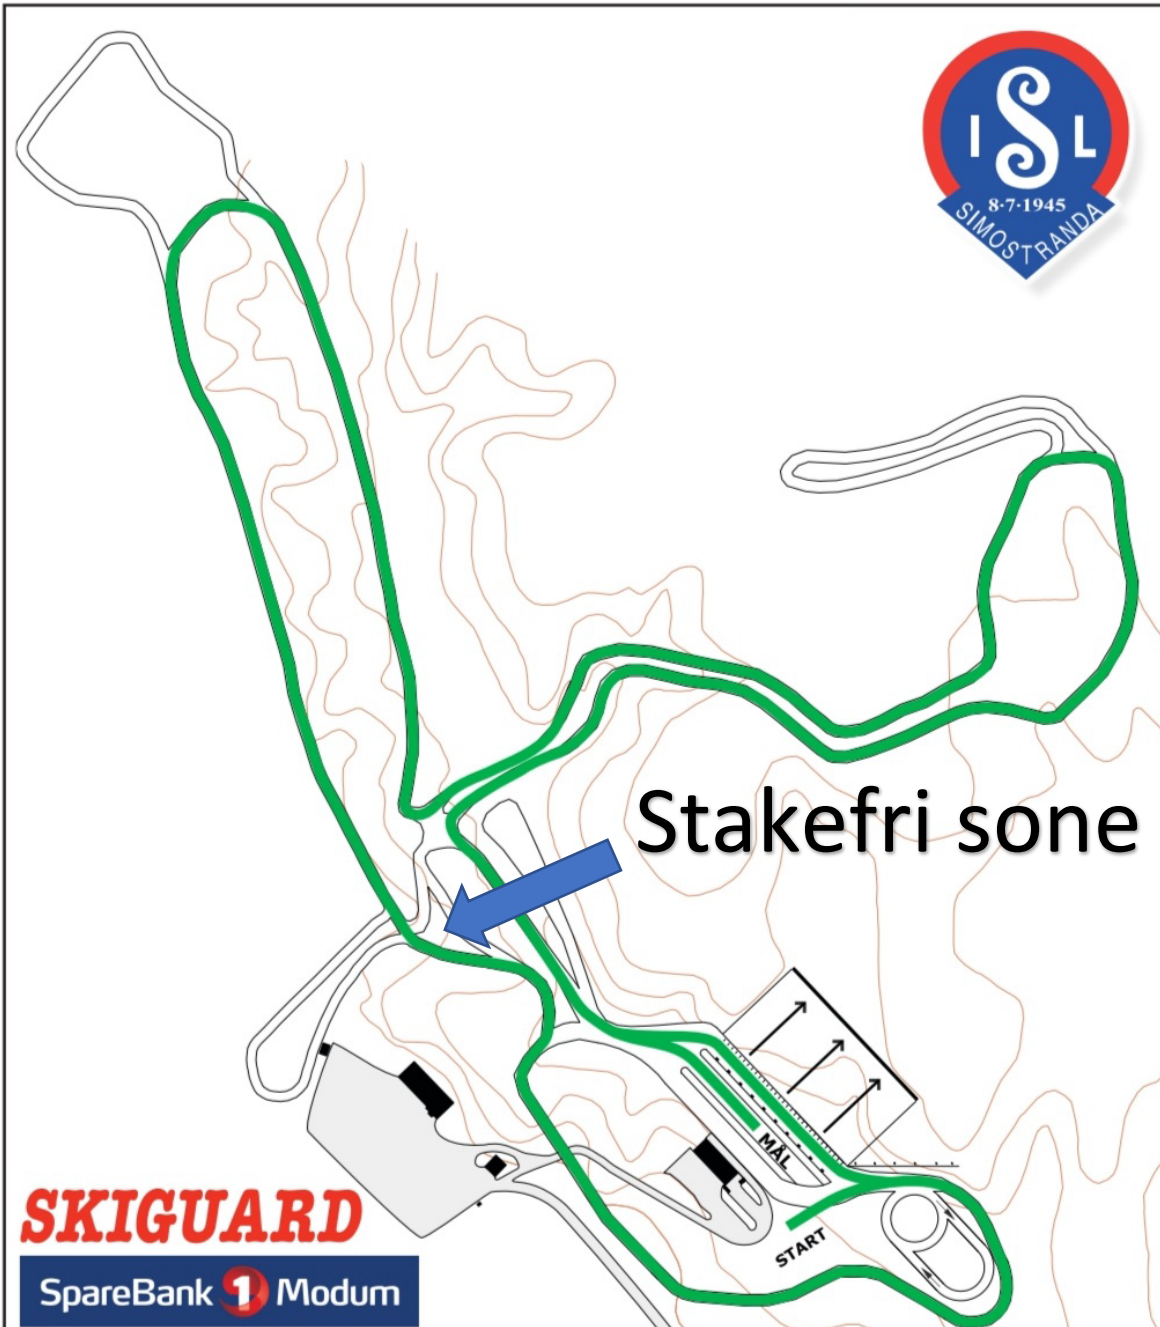

Sparebank1Cup – Vikersund

Løypelengder og Kart		
Vi tar forbehold om enkelte endringer helt fram til renndagen.		
Klasse	Fargekode	Ca. Lengde
J/G 8, 9, 10, 11 og 12 år	Rød	1500 meter
J/G 13 og 14 år	grønn + svart	3500 meter
J/G 15 og 16 år og kvinneklasser 17 - senior	grønn x 2	5000 meter
Menn 17 og 18	grønn x 4	10000 meter
Menn 19/20 og senior		

Oransje Løype			
Lengde	1500 m	Høyeste punkt	103 m.o.h
Total stigning	47 m	Laveste punkt	78 m.o.h

Oppmåling	Gjermund Holm
Kartgrunnlag	Bjørn Tore Aasand
Etterarbeid	Christian Gedde-Dahl
Alle rettigheter tilhører Simostranda IL © 2014	

SKIGUARD

SpareBank 1 Modum

Grønn Løype			
Lengde	2500 m	Høyeste punkt	113 m.o.h
Total stigning	78 m	Laveste punkt	78 m.o.h

Oppmåling	Gjermund Holm
Kartgrunnlag	Bjørn Tore Aasand
Etterarbeid	Christian Gedde-Dahl
Alle rettigheter tilhører Simostranda IL © 2014	

SKIGUARD

SpareBank 1 Modum

Svart Løype			
Lengde	1000 m	Høyeste punkt	90 m.o.h
Total stigning	29 m	Laveste punkt	78 m.o.h

Oppmåling	Gjermund Holm
Kartgrunnlag	Bjørn Tore Aasand
Etterarbeid	Christian Gedde-Dahl
Alle rettigheter tilhører Simostranda IL © 2014	