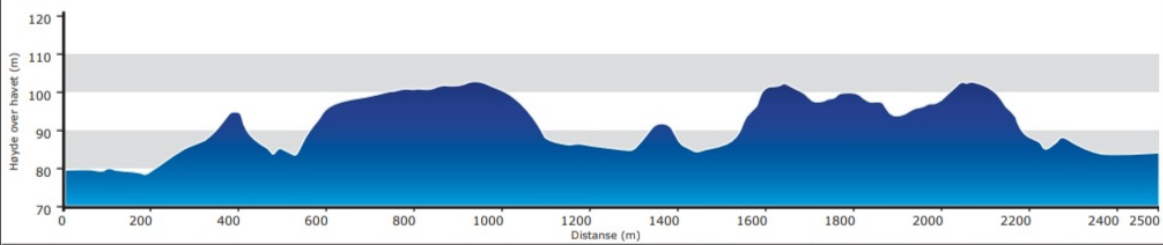

Sparebank1Cup – Vikersund

Løypelengder og Kart		
Vi tar forbehold om enkelte endringer helt fram til renndagen.		
Klasse	Fargekode	Ca. Lengde
J/G 8, 9, 10, 11 og 12 år	Rød	1500 meter
J/G 13 og 14 år	grønn + svart	3500 meter
J/G 15 og 16 år og kvinneklasser 17 - senior	grønn x 2	5000 meter
Menn 17 og 18	grønn x 4	10000 meter
Menn 19/20 og senior		

Oransje Løype			
Lengde	1500 m	Høyeste punkt	103 m.o.h
Total stigning	47 m	Laveste punkt	78 m.o.h

Oppmåling	Gjermund Holm
Kartgrunnlag	Bjørn Tore Aasand
Etterarbeid	Christian Gedde-Dahl
Alle rettigheter tilhører Simostranda IL © 2014	

SKIGUARD

SpareBank 1 Modum

Grønn Løype			
Lengde	2500 m	Høyeste punkt	113 m.o.h
Total stigning	78 m	Laveste punkt	78 m.o.h

Oppmåling	Gjermund Holm
Kartgrunnlag	Bjørn Tore Aasand
Etterarbeid	Christian Gedde-Dahl
Alle rettigheter tilhører Simostranda IL © 2014	

SKIGUARD

SpareBank 1 Modum

Svart Løype			
Lengde	1000 m	Høyeste punkt	90 m.o.h
Total stigning	29 m	Laveste punkt	78 m.o.h

Oppmåling	Gjermund Holm
Kartgrunnlag	Bjørn Tore Aasand
Etterarbeid	Christian Gedde-Dahl
Alle rettigheter tilhører Simostranda IL © 2014	