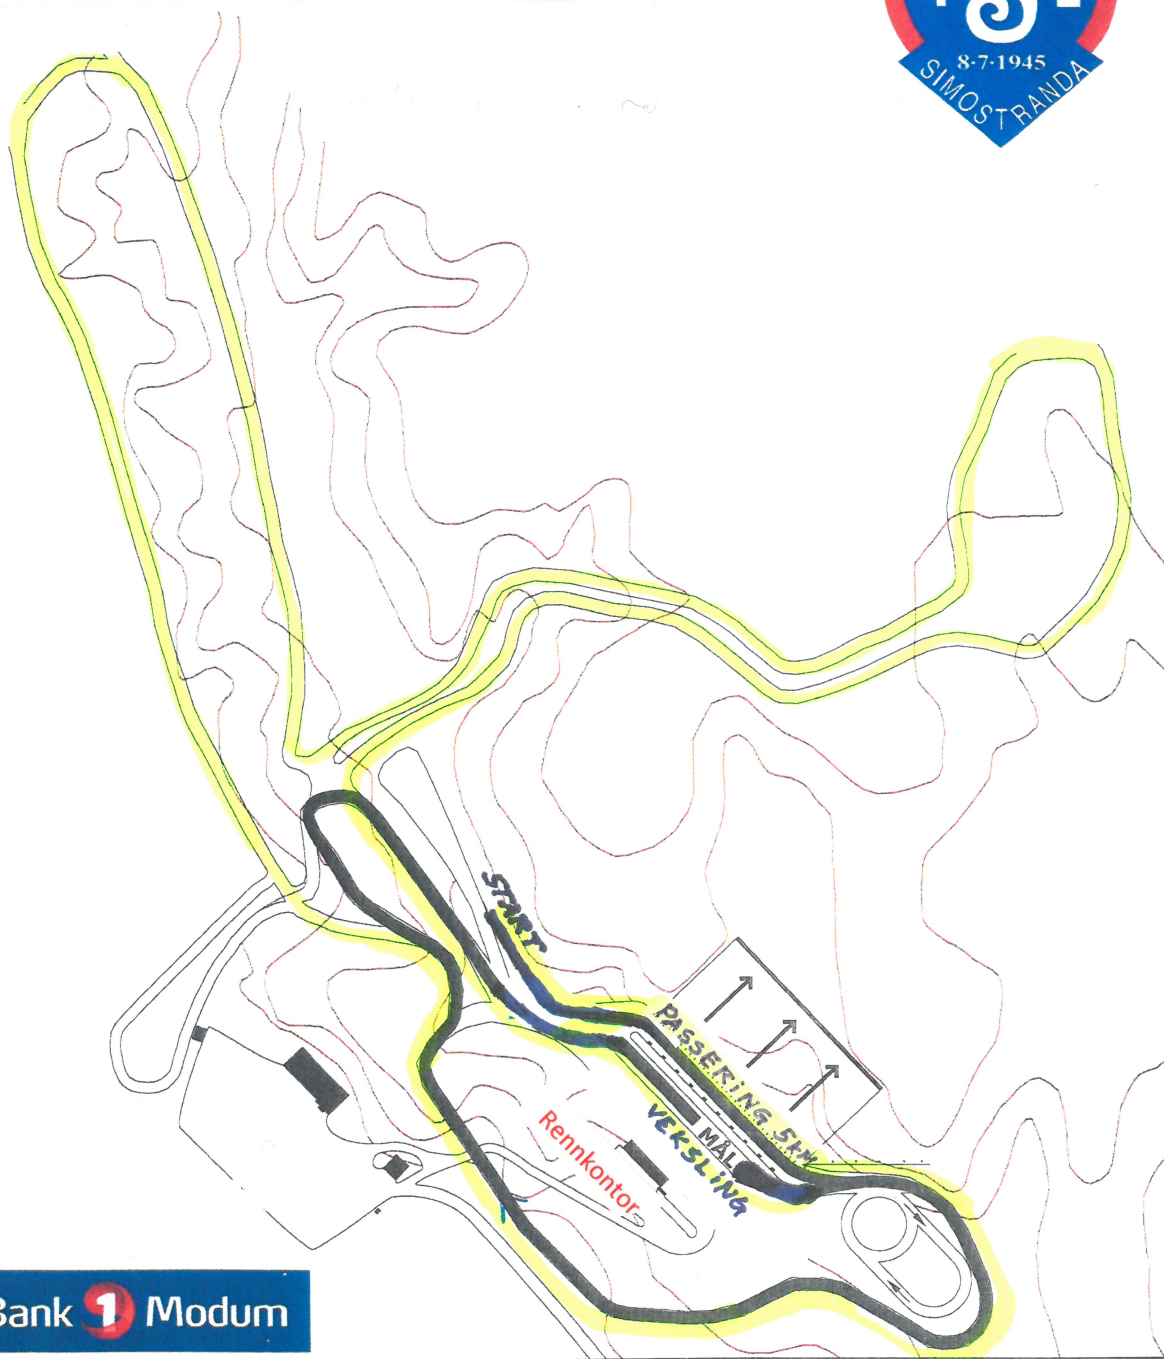

Løypekart KM Stafett 2019

SpareBank 1 Modum

- 1 km 8-10 år Svart løype
- 5 km Jr. / Sen. Gul løype (2 x 2,5 km)