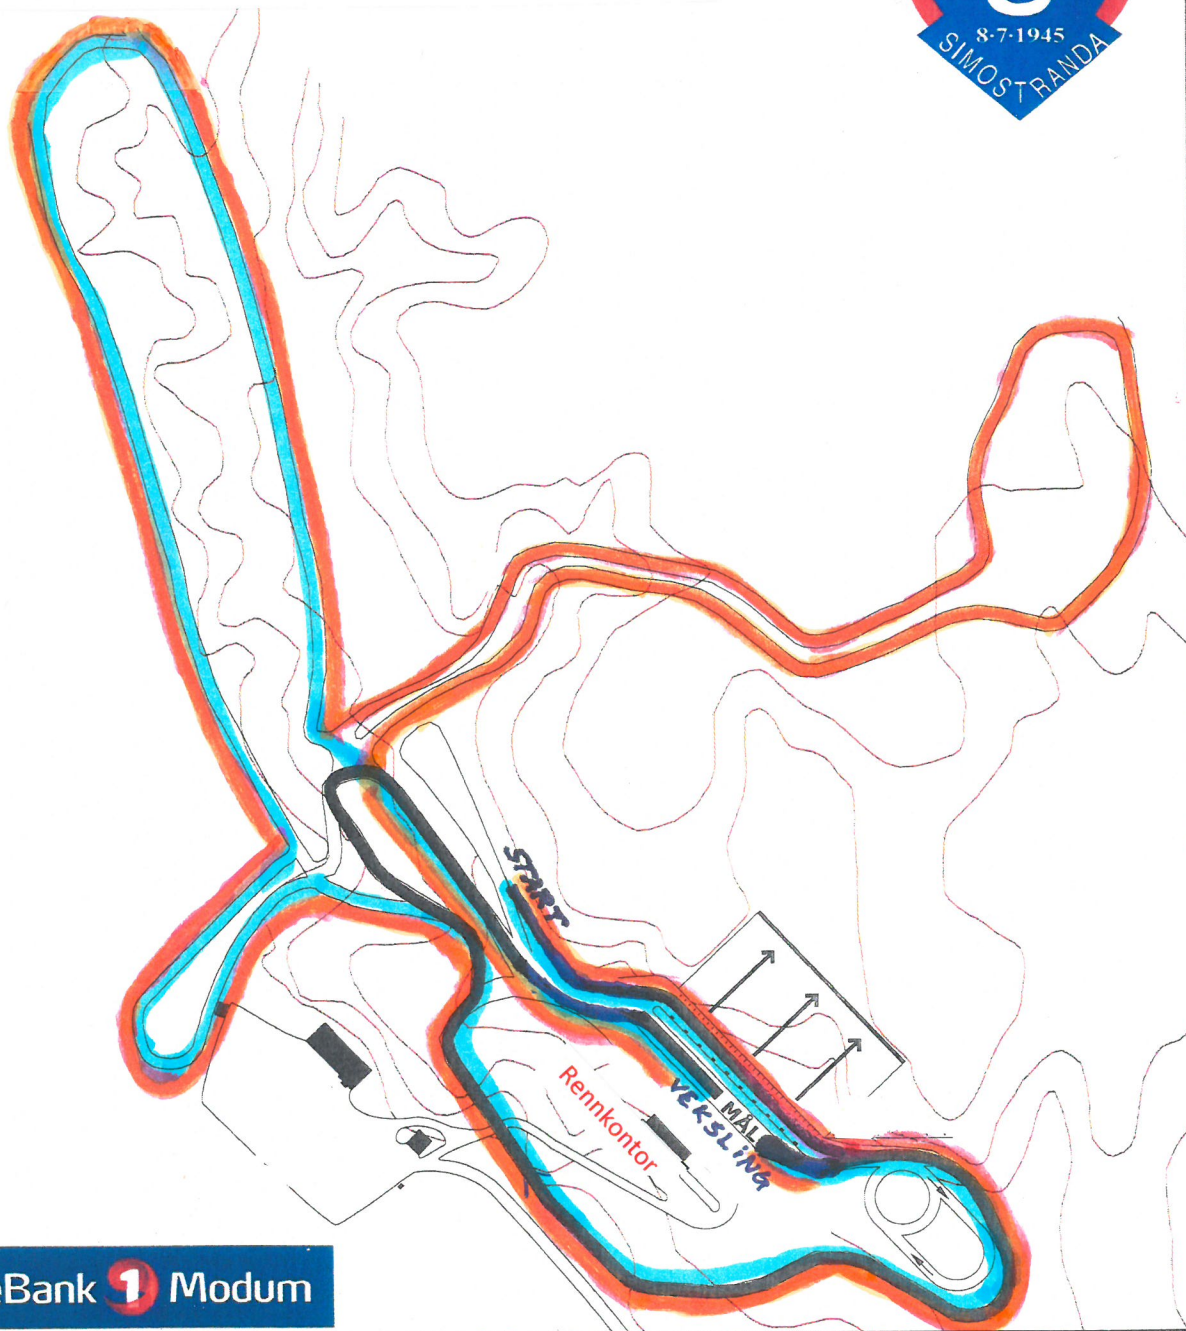

# Løypekart KM Stafett 2019

- 1 km      8-10 år      Svart løype
- 2 km      11-12 år      Blå løype
- 3 km      13-16 år      Oransje løype